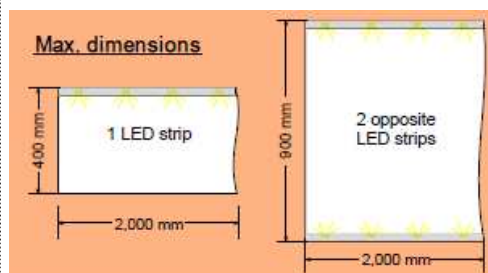

De **lichtplaten** met randverlichting zijn de ideale oplossing om translucente folies of platen met digitale prints van achteren te belichten. Deze zijn beschikbaar in een aantal standaard maten, maar kunnen ook in uw gewenste afmetingen gemaakt worden (max: 2000x900mm). Ook cirkelvormig, ovaal en andere vormen zijn mogelijk
Standaard maten: Din A0, A1, A2, A3, A4

Dankzij een door laser gegraveerd raster bekomt men een uniforme belichting tot aan het einde van het paneel.

- slechts 11mm diep
- Dubbelzijdig mogelijk
- gewicht: 13kg/m²
- RGB lichteffecten mogelijk
- Outdoor & indoor

De aanbevolen afstand van paal tot paal is 30 meter en de montagehoogte bedraagt 6 meter. Op die manier voldoet zij aan de eisen van de verlichting klasse S4 volgens DIN EN13201.

De nieuw ontworpen universele bevestigingsbeugel zorgt voor snelle zij- of kopbevestiging voor palen met diameter 42, 60 of 76 mm.

- Vermogen: 45W
- 30 high power leds met elk 1,3W
- Led-stroom: 400mA
- Kleur temperatuur: ~5000° K
- Lage opwarming dankzij speciaal ontwerp (42° bij buitentemp. 20°)
- Lxbxh: 800x240x135mm
- Gewicht: 6,5kg
- Hellingshoek: 15°