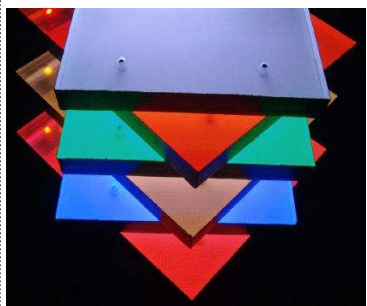

De **lichtplaten** met randverlichting zijn de ideale oplossing om translucente folies of platen met digitale prints van achteren te belichten. Deze zijn beschikbaar in een aantal standaard maten, maar kunnen ook in uw gewenste afmetingen gemaakt worden (max: 2000x900mm). Ook cirkelvormig, ovaal en andere vormen zijn mogelijk
Standaard maten: Din A0, A1, A2, A3, A4

De panelen zijn geschikt voor binnen- en buitengebruik. De lichtpanelen kunnen niet alleen door witte leds worden belicht. Dankzij de RGB sturing kunnen veranderende kleurentinten bekomen worden. Met de sturing kan de snelheid geregeld worden en bevat tevens verschillende programma's.

Dankzij een door laser gegraveerd raster bekomt men een uniforme belichting tot aan het einde van het paneel.

- slechts 11mm diep
- Dubbelzijdig mogelijk
- gewicht: 13kg/m²
- RGB lichteffecten mogelijk
- Outdoor & indoor

- Vermogen: 45W
- 30 high power leds met elk 1,3W
- Led-stroom: 400mA
- Kleur temperatuur: ~5000° K
- Lage opwarming dankzij speciaal ontwerp (42° bij buitentemp. 20°)
- Lxbxh: 800x240x135mm
- Gewicht: 6,5kg
- Hellingshoek: 15°