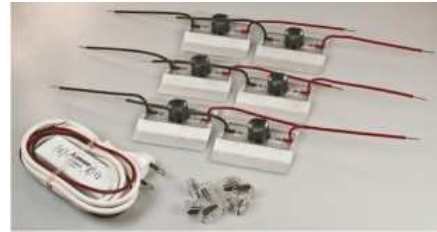

Voor de belichting van een object is een lens met aanstraalhoek van 30° beschikbaar.

Hiernaast ziet u een Cree LED met een capaciteit van 1,75 W (500mA). Deze LED wordt overwegend gebruikt voor lichtbakverlichting.

De LED, lens en de aansluiting van de module werden tijdens de montage ingegoten, waardoor deze waterdicht is. Hierdoor is de zijwandbelichting in lichtbakken ook voor buiten geschikt.

De uniforme lichtverdeling van de High-Power LED spots van Hansen komt de reclameboodschap ten goede. Door de binnenkant van de lichtbak matwit te spuiten, wordt het licht weerkaatst (lichtrecyclage). De uitval van deze LEDs wordt geschat op < 5% over 50.000 branduren.

C 500/200 D* -----> voor 50 LEDs

* Deze Converters zijn dimbaar van 0 - 10 V.

KENNISMAKINGSAANBOD

79,50€

Maak kennis met deze High Power LEDs en bestel uw kennismakingspakket met 25% korting:

- 2 Cree-LEDs in vlakprofiel, ingegoten, incl. lens 10°x 54°
- 2 Cree-LEDs in vlakprofiel, ingegoten, incl. lens 10°
- 2 Cree-LEDs in vlakprofiel, ingegoten, incl. lens 30°
- 1 converter C500/24
- 1 set Wago aansluitingsklemmen