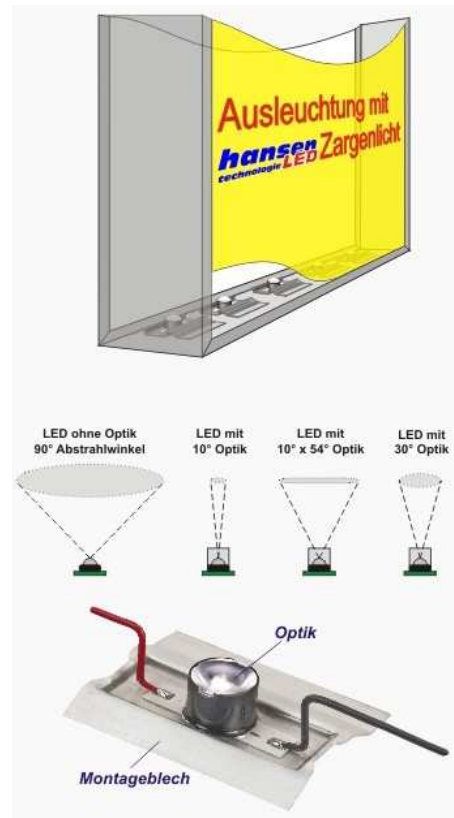

Deze lichtbakverlichting is het goedkoopste alternatief in vergelijking met alle andere LED-oplossingen.

Voor lichtbakverlichting is een lens met elliptische openingshoek van 10° x 54° of een kegelvormige hoek van 10° beschikbaar.

Voor de belichting van een object is een lens met aanstraalhoek van 30° beschikbaar.

Hiernaast ziet u een Cree LED met een capaciteit van 1,75 W (500mA). Deze LED wordt overwegend gebruikt voor lichtbakverlichting.

De LED, lens en de aansluiting van de module werden tijdens de montage ingegoten, waardoor deze waterdicht is. Hierdoor is de zijwandbelichting in lichtbakken ook voor buiten geschikt.

De uniforme lichtverdeling van de High-Power LED spots van Hansen komt de reclameboodschap ten goede. Door de binnenkant van de lichtbak matwit te spuiten, wordt het licht weerkaatst (lichtrecyclage). De uitval van deze LEDs wordt geschat op < 5% over 50.000 branduren.

Gedaan met het 'zebra-effect' in lichtbakken.

Het converteraanbod voor deze High-Power-LEDs is uitgebreid, onderstaande types zijn verkrijgbaar:

C 500/24 -----> voor 6 LEDs

C 500/120 D* -----> voor 30 LEDs