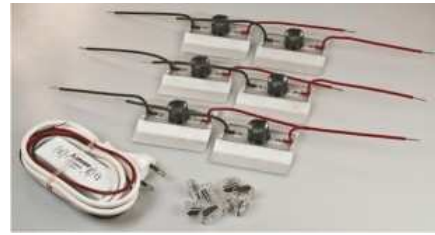

À côté vous voyez une LED Cree avec une capacité de 1,75 W (500mA). Cette LED est généralement utilisé pour l'éclairage des caissons lumineux.

La LED, la lentille et le raccordement de la module sont coulés durant le montage, grâce à ceci la LED est étanche et donc aussi applicable dehors.

L'offre des convertisseurs pour ces High-Power-LEDs a agrandi:

- C 500/24 -----> pour 6 LEDs
- C 500/120 D* -----> pour 30 LEDs
- C 500/200 D* -----> pour 50 LEDs

* Ces convertisseurs sont gradables en 0 - 10 V.

PAQUET D'INTRODUCTION

79,50€

Commandez le paquet d'introduction avec une réduction de 25% et découvrez les High Power LEDs:

- 2 LEDs Cree coulés, incl. lentille 10°x 54°
- 2 LEDs Cree coulés, incl. lentille 10°
- 2 LEDs Cree coulés incl. lentille 30°
- 1 convertisseur C500/24
- 1 set connecteur Wago