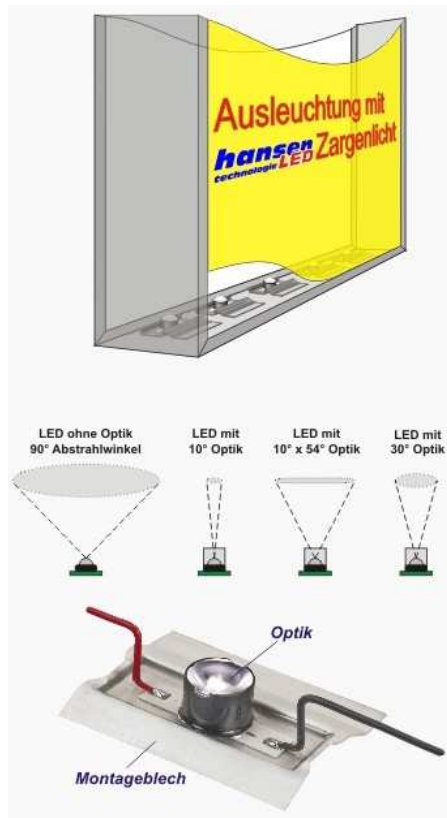

1. Eclairage excellent grâce aux LEDs super puissants, les lentilles et les convertisseurs
2. 100% de luminosité jusqu'à 50.000 heures de fonctionnement
3. Non polluant; la LED ne contient pas de mercure
4. L'installation est simple grâce au montage de la plaque en aluminium. Ceci garantit le refroidissement nécessaire et une durée de vie optimale.

Cette manière d'éclairer est l'alternatif meilleur marché en comparaison avec tous les autres solutions avec LED.

Une lentille elliptique - angle 10°x 54° ou un angle conique de 10° est disponible pour l'éclairage des caissons lumineux. Une lentille de 30° est disponible pour l'éclairage d'un objet.

À côté vous voyez une LED Cree avec une capacité de 1,75 W (500mA). Cette LED est généralement utilisé pour l'éclairage des caissons lumineux.

La LED, la lentille et le raccordement de la module sont coulés durant le montage, grâce à ceci la LED est étanche et donc aussi applicable dehors.

Votre message publicitaire profite de la répartition de lumière uniforme des LEDs High-Power de Hansen. Recyclage de lumière par réflexion sur les parois intérieures peint en Blanc mat.
Finis au "effet zèbre" dans les caissons lumineux.