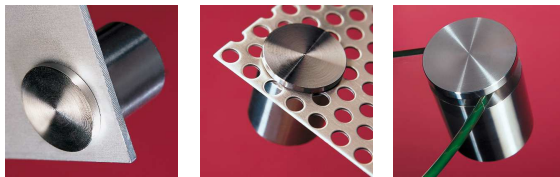

Article du mois Février 2010

L'assortiment des entretoises fort demandé, **FISSO steel** s'est agrandi:
Steel 13 - diamètre 13mm

La plus petite dans sa famille est discrète et attrayante, même sur les panneaux les plus petits.

Le **FISSO steel** est une entretoise populaire grâce à :

- sa qualité
- son design neutre et attractive
- son montage simple (système "plug-interlock")
- son matériel en inox (AISI304)

code	description	VE	prix unitaire brut	votre prix d'achat net par: (1 box = 40 pcs)					
				1 box	2-4 box	>4box	1 box	2-4 box	>4box
FS1315IX	Fisso Steel ø 13	4	2,20 €	1 box	1,54 €	2-4 box	1,41 €	>4box	1,32 €
FS1515IX	Fisso Steel ø 15	4	3,15 €	1 box	2,21 €	2-4 box	2,02 €	>4box	1,89 €
FS2020IX	Fisso Steel ø 20	4	4,15 €	1 box	2,91 €	2-4 box	2,66 €	>4box	2,49 €
FS2525IX	Fisso Steel ø 25	4	9,95 €	1 box	6,97 €	2-4 box	6,37 €	>4box	5,97 €
FS5050IX	Fisso Steel ø 50	1	58,17 €	1 box (=20 pcs)	40,72 €	2-4 box	37,23 €	>4box	34,90 €

FISSO STEEL = MONTAGE IMPECCABLE!

APPLICATION: montage des panneaux en plexi, en verre, en acier, en bois, en PVC, des panneaux sandwiches, ...

MONTAGE: montez la douille murale, positionnez le panneau, faites glisser la tête à travers le panneau dans la douille murale et fixez-la avec une vis sans tête latérale.