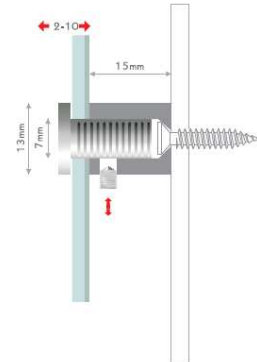

Article du mois Février 2010

L'assortiment des entretoises fort demandé, **FISSO steel** s'est agrandi:
Steel 13 - diamètre 13mm

La plus petite dans sa famille est discrète et attrayante, même sur les panneaux les plus petits.

Le **FISSO steel** est une entretoise populaire grâce à :

- sa qualité
- son design neutre et attractive
- son montage simple (système "plug-interlock")
- son matériel en inox (AISI304)

code	description	VE	prix unitaire brut	votre prix d'achat net par: (1 box = 40 pcs)					
				1 box	2-4 box	>4box	1 box	2-4 box	>4box
FS1315IX	Fisso Steel ø 13	4	2,20 €	1 box	1,54 €	2-4 box	1,41 €	>4box	1,32 €
FS1515IX	Fisso Steel ø 15	4	3,15 €	1 box	2,21 €	2-4 box	2,02 €	>4box	1,89 €
FS2020IX	Fisso Steel ø 20	4	4,15 €	1 box	2,91 €	2-4 box	2,66 €	>4box	2,49 €
FS2525IX	Fisso Steel ø 25	4	9,95 €	1 box	6,97 €	2-4 box	6,37 €	>4box	5,97 €
FS5050IX	Fisso Steel ø 50	1	58,17 €	1 box (=20 pcs)	40,72 €	2-4 box	37,23 €	>4box	34,90 €

FISSO STEEL = MONTAGE IMPECCABLE!

APPLICATION: montage des panneaux en plexi, en verre, en acier, en bois, en PVC, des panneaux sandwiches, ...

MONTAGE: montez la douille murale, positionnez le panneau, faites glisser la tête à travers le panneau dans la douille murale et fixez-la avec une vis sans tête latérale.