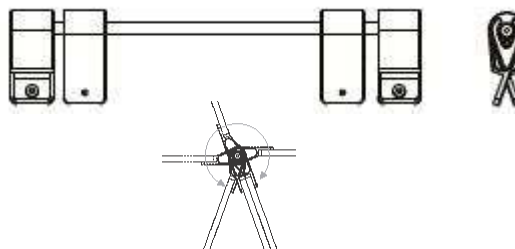

signwalk 

De Signwalk is een van de meest eenvoudige en intelligente systemen voor uiteenlopende toepassingen met panelen in allerlei vormen!!

- Super eenvoudige montage (incl. schroeven)
- Verschillende **plaatvormen** mogelijk
- Zeer mooi en neutraal design vervaardigd in Zamak (Zink, Aluminium, Magnesium, Koper)
- Montage van meerdere Signwalks mogelijk
- Voor indoor en outdoor
- Plaatdikte 2-10mm
- Inclusief rubberen tape (zwart) voor bescherming van de panelen onderaan
- Super voordelige prijs!

Draai de Signwalk met de beelden naar binnen toe wanneer u de panelen gaat transporteren of opbergen. De platen zijn op deze manier beschermd en mobiel.

Monteer eenvoudig meerdere Signwalks om grotere paneelformaten te bekomen!  
Het handvat zorgt er tevens voor dat de panelen mobiel zijn en handig om te transporteren.

**TOEPASSING:** Presentatiedisplay om bijvoorbeeld acties te presenteren, menukaarten, aankondigingen, ... en dit mogelijk in allerlei vormen!

**MONTAGE:** Bevestig uw panelen met de schroeven aan de Signwalk en kleef de zwarte rubberen tape onderaan de panelen ter bescherming (bijgeleverd).  
Draai de Signwalk met de beelden naar binnen toe in geval van transport en opslag.