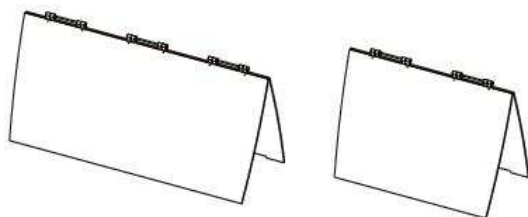

signwalk 

De Signwalk is een van de meest eenvoudige en intelligente systemen voor uiteenlopende toepassingen met panelen in allerlei vormen!!

- Super eenvoudige montage (incl. schroeven)
- Verschillende **plaatvormen** mogelijk
- Zeer mooi en neutraal design vervaardigd in Zamak (Zink, Aluminium, Magnesium, Koper)
- Montage van meerdere Signwalks mogelijk
- Voor indoor en outdoor
- Plaatdikte 2-10mm
- Inclusief rubberen tape (zwart) voor bescherming van de panelen onderaan
- Super voordelige prijs!

Draai de Signwalk met de beelden naar binnen toe wanneer u de panelen gaat transporteren of opbergen. De platen zijn op deze manier beschermd en mobiel.

Monteer eenvoudig meerdere Signwalks om grotere paneelformaten te bekomen!  
Het handvat zorgt er tevens voor dat de panelen mobiel zijn en handig om te transporteren.

**TOEPASSING:** Presentatiedisplay om bijvoorbeeld acties te presenteren, menukaarten, aankondigingen, ... en dit mogelijk in allerlei vormen!

**MONTAGE:** Bevestig uw panelen met de schroeven aan de Signwalk en kleef de zwarte rubberen tape onderaan de panelen ter bescherming (bijgeleverd).  
Draai de Signwalk met de beelden naar binnen toe in geval van transport en opslag.