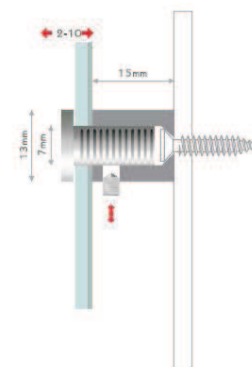

Artikel van de maand Februari 2010

Het aanbod van de veelgevraagde **FISSO steel** afstandhouder wordt uitgebreid met de **Steel 13 - diameter 13mm**.

De kleinste in zijn familie zorgt voor een zeer discreet en aantrekkelijk resultaat en dit zelfs op de kleinere paneeltjes.

De **FISSO steel** is een populaire afstandhouder omwille van:

- zijn kwaliteit
- neutraal en aantrekkelijk design
- eenvoudige bevestiging (plug-interlocksysteem)
- hoogwaardig roestvast staal (AISI304)

PERFECTE MONTAGE met het assortiment Fisso Steel!

TOEPASSING: bevestiging van o.m. plexi, glazen, stalen en houten platen, PVC-schuimplaten, sandwich panelen, ...

MONTAGE: Bevestig de houder tegen de muur. Steek de sierdop door het paneel en schroef deze vast adh van een mini imbusleutel.