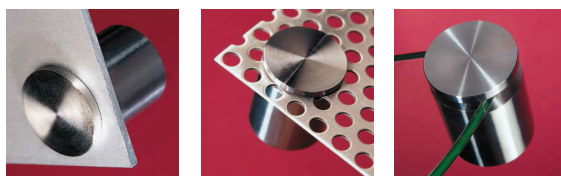

Artikel van de maand Februari 2010

Het aanbod van de veelgevraagde **FISSO steel** afstandhouder wordt uitgebreid met de **Steel 13 - diameter 13mm**.

De kleinste in zijn familie zorgt voor een zeer discreet en aantrekkelijk resultaat en dit zelfs op de kleinere paneeltjes.

De **FISSO steel** is een populaire afstandhouder omwille van:

- zijn kwaliteit
- neutraal en aantrekkelijk design
- eenvoudige bevestiging (plug-interlocksysteem)
- hoogwaardig roestvast staal (AISI304)

PERFECTE MONTAGE met het assortiment Fisso Steel!

TOEPASSING: bevestiging van o.m. plexi, glazen, stalen en houten platen, PVC-schuimplaten, sandwich panelen, ...

MONTAGE: Bevestig de houder tegen de muur. Steek de sierdop door het paneel en schroef deze vast adh van een mini imbusleutel.